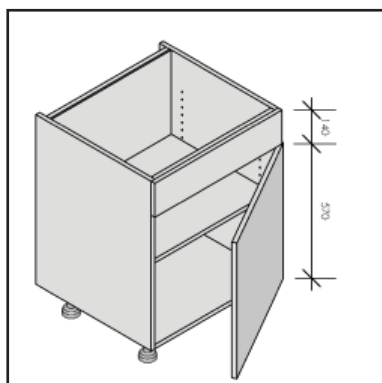

Hoog / Hauteur: 720mm *
Diep / Profondeur: 560mm
Groef / Rainure: 510mm

Onderkasten Meubles bas

006
OKSP2

008
OKSP2VF

007
OKSP2VF

* Hoogte tot 820mm zonder supplement
Diepte tot 660mm zonder supplement
Hauteur jusqu' à 820mm sans supplément
Profondeur jusqu' à 660mm sans supplément

009
OKSPL

010
OKSPL2