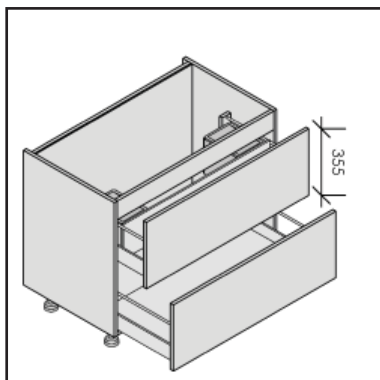

Hoog / Hauteur: 720mm *
Diep / Profondeur: 560mm
Groef / Rainure: 510mm

Onderkasten Meubles bas

< 011
OKSPLS

< 013
OKBS4