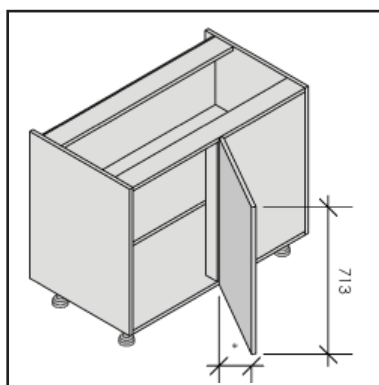

Hoog / Hauteur: 720mm \*  
 Diep / Profondeur: 560mm  
 Groef / Rainure: 510mm

Onderkasten  
 Meubles bas

< 051  
 OKHD

< 053  
 OKHSL

> 052  
 OKHSR

\* Hoogte tot 820mm zonder supplement  
 Diepte tot 660mm zonder supplement  
 Hauteur jusqu' à 820mm sans supplément  
 Profondeur jusqu' à 660mm sans supplément