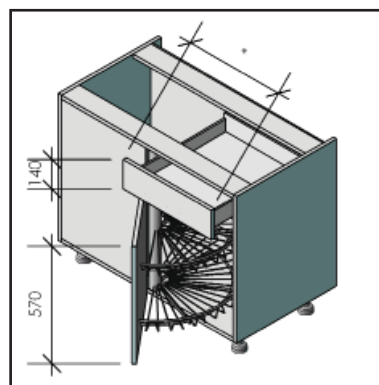

Hoog / Hauteur: 720mm *
Diep / Profondeur: 560mm
Groef / Rainure: 510mm

Onderkasten
Meubles bas

< 056
OKHDR

< 058
OKHSDR

^
057
OKHDL

* Hoogte tot 820mm zonder supplement
Diepte tot 660mm zonder supplement
Hauteur jusqu' à 820mm sans supplément
Profondeur jusqu' à 660mm sans supplément

Kasthoogte / hauteur carcasse: 742mm

^
059
OKHSDL

< 060
OKHMDH