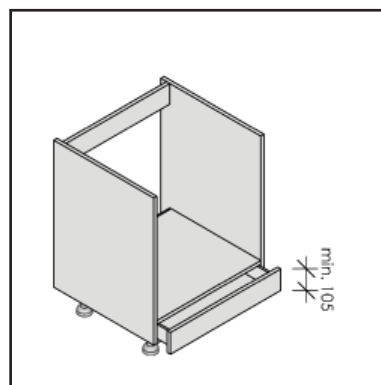

Hoog / Hauteur: 720mm *
Diep / Profondeur: 560mm
Groef / Rainure: 510mm

Onderkasten Meubles bas

< 071
TROBP

< 073
OKT

^
072
TLOBP

* Hoogte tot 820mm zonder supplement
Diepte tot 660mm zonder supplement
Hauteur jusqu' à 820mm sans supplément
Profondeur jusqu' à 660mm sans supplément

^
074
OKTS

< 075
OKPT