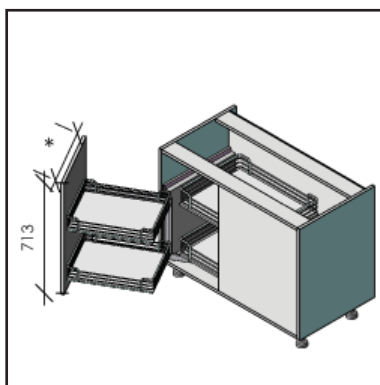

Hoog / Hauteur: 720mm *
Diep / Profondeur: 560mm
Groef / Rainure: 510mm

Onderkasten Meubles bas

< 061
OKHDLR

< 063
OKHMCR

^
062
OKDRLL

* Hoogte tot 820mm zonder supplement
Diepte tot 660mm zonder supplement
Hauteur jusqu' à 820mm sans supplément
Profondeur jusqu' à 660mm sans supplément

^
064
OKHMCL

< 065
OKDG