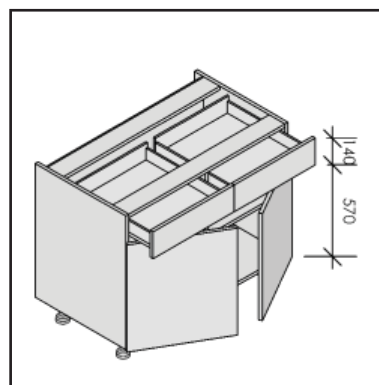

Hoog / Hauteur: 720mm *
Diep / Profondeur: 560mm
Groef / Rainure: 510mm

Onderkasten Meubles bas

< 001
OK

< 003
OKS

> 002
OK

* Hoogte tot 820mm zonder supplement
Diepte tot 660mm zonder supplement
Hauteur jusqu' à 820mm sans supplément
Profondeur jusqu' à 660mm sans supplément

> 004
OKS

< 005
OKSP2