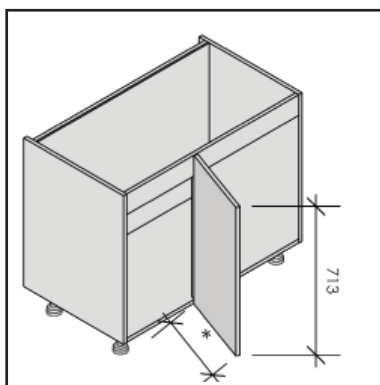

Hoog / Hauteur: 720mm *
Diep / Profondeur: 560mm
Groef / Rainure: 510mm

Onderkasten
Meubles bas

< 041
OKCL

< 043
OKHSPR

^ 042
OKHSPL

* Hoogte tot 820mm zonder supplement
Diepte tot 660mm zonder supplement
Hauteur jusqu' à 820mm sans supplément
Profondeur jusqu' à 660mm sans supplément

^ 044
OKHSPL

< 045
OKHSPR