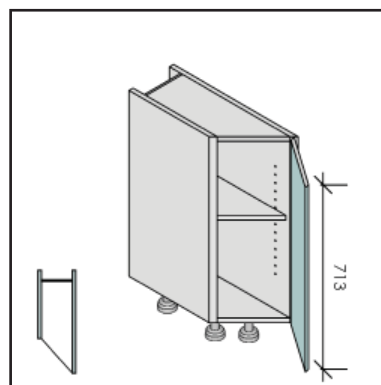

Hoog / Hauteur: 720mm *
Diep / Profondeur: 560mm
Groef / Rainure: 510mm

Onderkasten
Meubles bas

< 036
OKCLM

< 038
OKCR45

^ 037
OKCRM

^ 039
OKCL45

< 040
OKCR

* Hoogte tot 820mm zonder supplement
Diepte tot 660mm zonder supplement
Hauteur jusqu' à 820mm sans supplément
Profondeur jusqu' à 660mm sans supplément