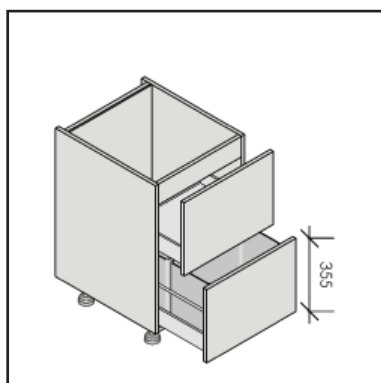

## Onderkasten Meubles bas

006  
OKSP2

008  
OKSP2VF

007  
OKSP2VF

\* Hoogte tot 820mm zonder supplement  
Diepte tot 660mm zonder supplement  
Hauteur jusqu' à 820mm sans supplément  
Profondeur jusqu' à 660mm sans supplément