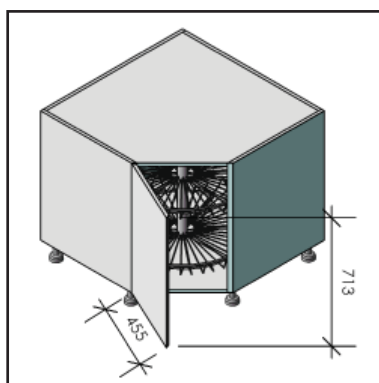

Hoog / Hauteur: 720mm *
Diep / Profondeur: 560mm
Groef / Rainure: 510mm

Onderkasten
Meubles bas

< 051
OKHD

< 053
OKHSL