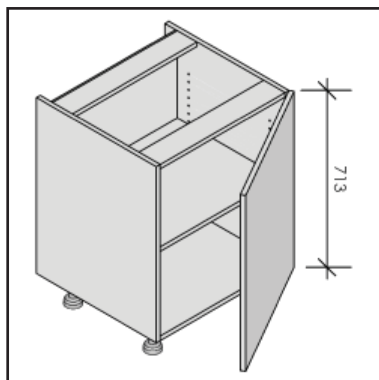

Hoog / Hauteur: 720mm *
Diep / Profondeur: 560mm
Groef / Rainure: 510mm

Onderkasten Meubles bas

< 001
OK

< 003
OKS