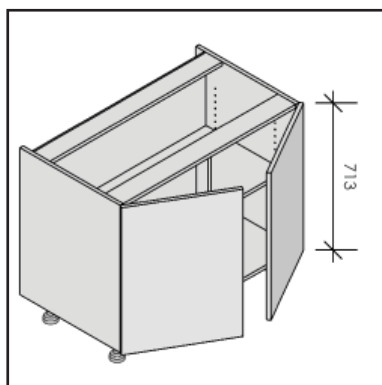

Hoog / Hauteur: 720mm *
Diep / Profondeur: 560mm
Groef / Rainure: 510mm

Onderkasten Meubles bas

< 001
OK

< 003
OKS

> 002
OK

* Hoogte tot 820mm zonder supplement
Diepte tot 660mm zonder supplement
Hauteur jusqu' à 820mm sans supplément
Profondeur jusqu' à 660mm sans supplément

> 004
OKS

< 005
OKSP2