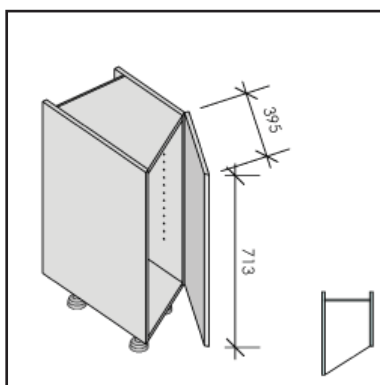

Hoog / Hauteur: 720mm *
Diep / Profondeur: 560mm
Groef / Rainure: 510mm

Onderkasten
Meubles bas

< 036
OKCLM

< 038
OKCR45

^ 037
OKCRM

^ 039
OKCL45

< 040
OKCR

* Hoogte tot 820mm zonder supplement
Diepte tot 660mm zonder supplement
Hauteur jusqu' à 820mm sans supplément
Profondeur jusqu' à 660mm sans supplément