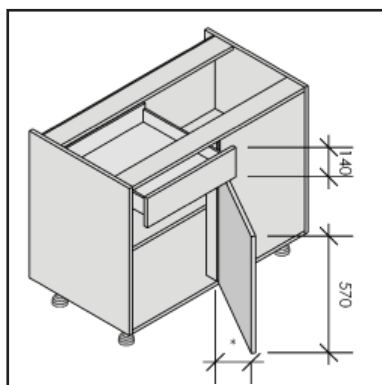

Hoog / Hauteur: 720mm *
Diep / Profondeur: 560mm
Groef / Rainure: 510mm

Onderkasten
Meubles bas

< 051
OKHD

< 053
OKHSL

> 052
OKHSR

* Hoogte tot 820mm zonder supplement
Diepte tot 660mm zonder supplement
Hauteur jusqu' à 820mm sans supplément
Profondeur jusqu' à 660mm sans supplément

> 054
OKHL

< 055
OKHR