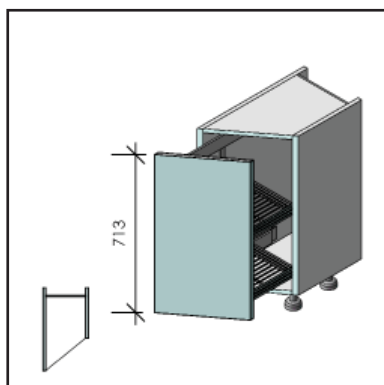

Hoog / Hauteur: 720mm *
Diep / Profondeur: 560mm
Groef / Rainure: 510mm

Onderkasten
Meubles bas

< 036
OKCLM

< 038
OKCR45

^ 037
OKCRM

^ 039
OKCL45

< 040
OKCR

* Hoogte tot 820mm zonder supplement
Diepte tot 660mm zonder supplement
Hauteur jusqu' à 820mm sans supplément
Profondeur jusqu' à 660mm sans supplément