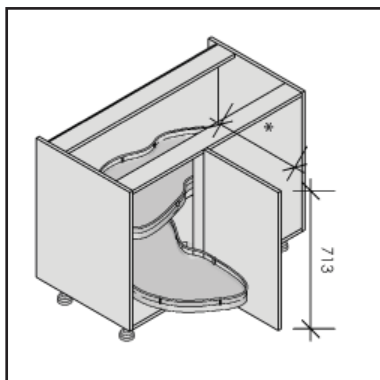

Hoog / Hauteur: 720mm *
Diep / Profondeur: 560mm
Groef / Rainure: 510mm

Onderkasten Meubles bas

< 061
OKHDLR

< 063
OKHMCR