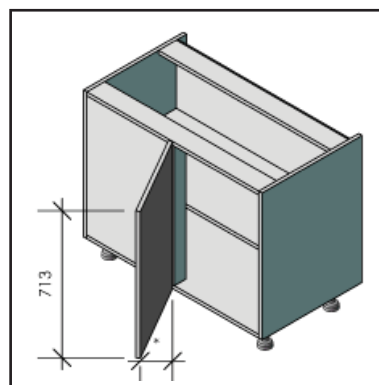

Hoog / Hauteur: 720mm *
Diep / Profondeur: 560mm
Groef / Rainure: 510mm

Onderkasten
Meubles bas

< 051
OKHD

< 053
OKHSL

> 052
OKHSR

* Hoogte tot 820mm zonder supplement
Diepte tot 660mm zonder supplement
Hauteur jusqu' à 820mm sans supplément
Profondeur jusqu' à 660mm sans supplément

> 054
OKHL

< 055
OKHR