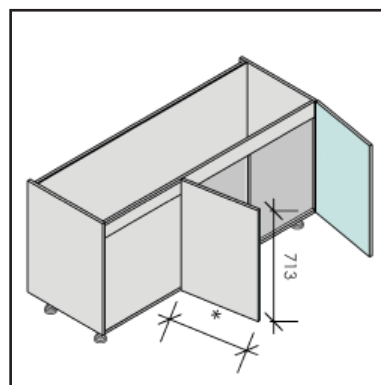

Hoog / Hauteur: 720mm *
Diep / Profondeur: 560mm
Groef / Rainure: 510mm

Onderkasten
Meubles bas

< 041
OKCL

< 043
OKHSPR

^ 042
OKHSPL

* Hoogte tot 820mm zonder supplement
Diepte tot 660mm zonder supplement
Hauteur jusqu' à 820mm sans supplément
Profondeur jusqu' à 660mm sans supplément

^ 044
OKHSPL

< 045
OKHSPR