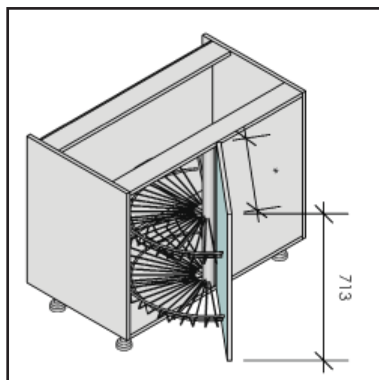

Hoog / Hauteur: 720mm *
Diep / Profondeur: 560mm
Groef / Rainure: 510mm

Onderkasten
Meubles bas

< 056
OKHDR

< 058
OKHSDR