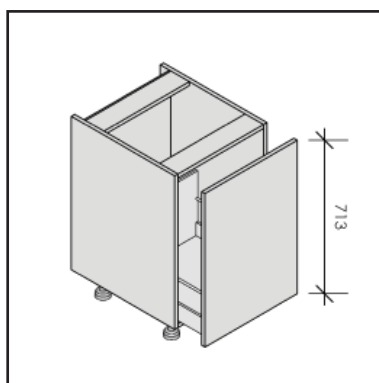

Hoog / Hauteur: 720mm *
Diep / Profondeur: 560mm
Groef / Rainure: 510mm

Onderkasten Meubles bas

< 026
OKL1

< 028
OKLBS2