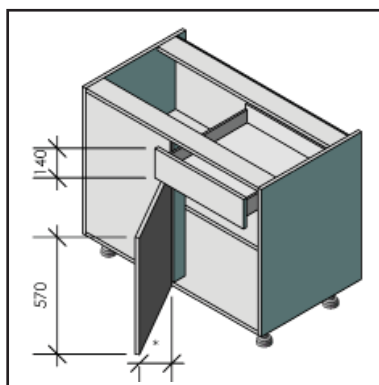

Hoog / Hauteur: 720mm *
Diep / Profondeur: 560mm
Groef / Rainure: 510mm

Onderkasten
Meubles bas

< 051
OKHD

< 053
OKHSL

> 052
OKHSR

* Hoogte tot 820mm zonder supplement
Diepte tot 660mm zonder supplement
Hauteur jusqu' à 820mm sans supplément
Profondeur jusqu' à 660mm sans supplément

> 054
OKHL

< 055
OKHR