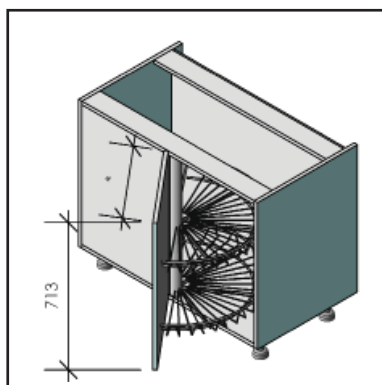

Hoog / Hauteur: 720mm *
Diep / Profondeur: 560mm
Groef / Rainure: 510mm

Onderkasten
Meubles bas

< 056
OKHDR

< 058
OKHSDR

^
057
OKHDL

* Hoogte tot 820mm zonder supplement
Diepte tot 660mm zonder supplement
Hauteur jusqu' à 820mm sans supplément
Profondeur jusqu' à 660mm sans supplément

Kasthoogte / hauteur carcasse: 742mm

^
059
OKHSDL

< 060
OKHMDH