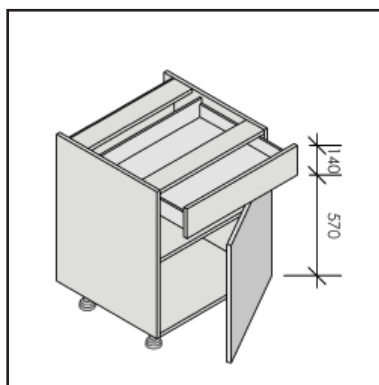

Hoog / Hauteur: 720mm *
Diep / Profondeur: 560mm
Groef / Rainure: 510mm

Onderkasten Meubles bas

< 001
OK

< 003
OKS

> 002
OK

* Hoogte tot 820mm zonder supplement
Diepte tot 660mm zonder supplement
Hauteur jusqu' à 820mm sans supplément
Profondeur jusqu' à 660mm sans supplément

> 004
OKS

< 005
OKSP2