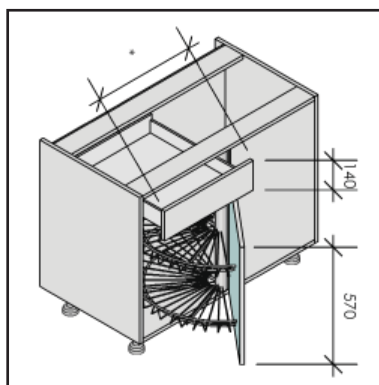

Hoog / Hauteur: 720mm *
Diep / Profondeur: 560mm
Groef / Rainure: 510mm

Onderkasten
Meubles bas

< 056
OKHDR

< 058
OKHSDR

^
057
OKHDL

* Hoogte tot 820mm zonder supplement
Diepte tot 660mm zonder supplement
Hauteur jusqu' à 820mm sans supplément
Profondeur jusqu' à 660mm sans supplément

Kasthoogte / hauteur carcasse: 742mm

^
059
OKHSDL

< 060
OKHMDH