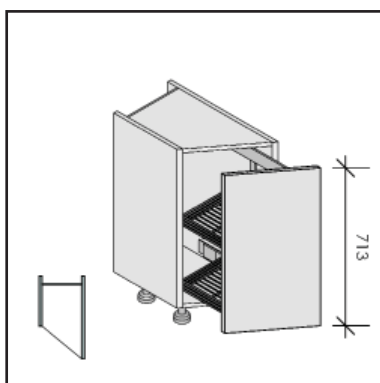

Hoog / Hauteur: 720mm *
Diep / Profondeur: 560mm
Groef / Rainure: 510mm

Onderkasten
Meubles bas

< 036
OKCLM

< 038
OKCR45