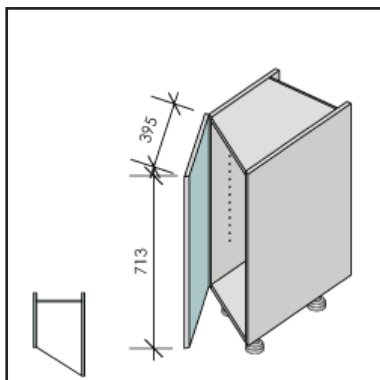

Hoog / Hauteur: 720mm *
Diep / Profondeur: 560mm
Groef / Rainure: 510mm

Onderkasten
Meubles bas

< 041
OKCL

< 043
OKHSPR