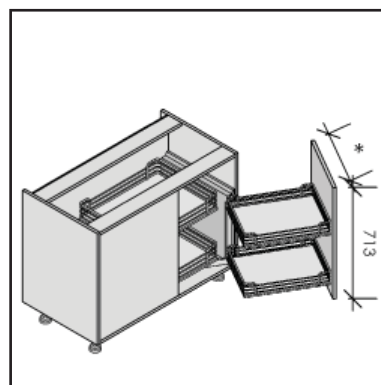

Hoog / Hauteur: 720mm *
Diep / Profondeur: 560mm
Groef / Rainure: 510mm

Onderkasten Meubles bas

< 061
OKHDLR

< 063
OKHMCR

^
062
OKDRLL

* Hoogte tot 820mm zonder supplement
Diepte tot 660mm zonder supplement
Hauteur jusqu' à 820mm sans supplément
Profondeur jusqu' à 660mm sans supplément

^
064
OKHMCL

< 065
OKDG