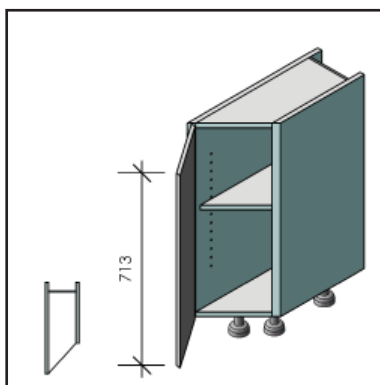

Hoog / Hauteur: 720mm *
Diep / Profondeur: 560mm
Groef / Rainure: 510mm

Onderkasten
Meubles bas

< 036
OKCLM

< 038
OKCR45

^ 037
OKCRM

^ 039
OKCL45

< 040
OKCR

* Hoogte tot 820mm zonder supplement
Diepte tot 660mm zonder supplement
Hauteur jusqu' à 820mm sans supplément
Profondeur jusqu' à 660mm sans supplément