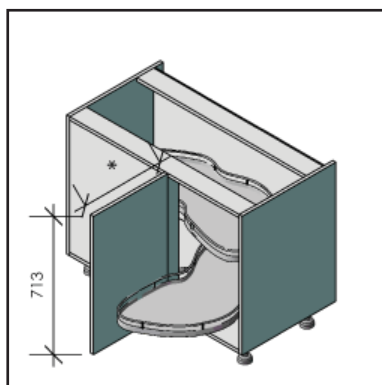

Hoog / Hauteur: 720mm *
Diep / Profondeur: 560mm
Groef / Rainure: 510mm

Onderkasten Meubles bas

< 061
OKHDLR

< 063
OKHMCR

^
062
OKDRLL

* Hoogte tot 820mm zonder supplement
Diepte tot 660mm zonder supplement
Hauteur jusqu' à 820mm sans supplément
Profondeur jusqu' à 660mm sans supplément

^
064
OKHMCL

< 065
OKDG