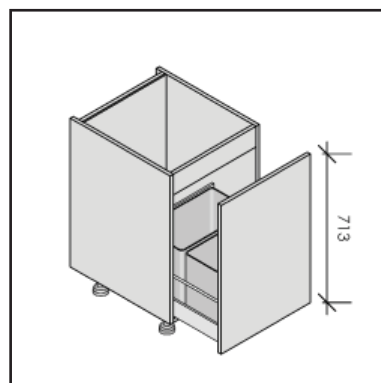

Hoog / Hauteur: 720mm *
Diep / Profondeur: 560mm
Groef / Rainure: 510mm

Onderkasten Meubles bas

006
OKSP2

008
OKSP2VF

007
OKSP2VF

* Hoogte tot 820mm zonder supplement
Diepte tot 660mm zonder supplement
Hauteur jusqu' à 820mm sans supplément
Profondeur jusqu' à 660mm sans supplément

009
OKSPL

010
OKSPL2