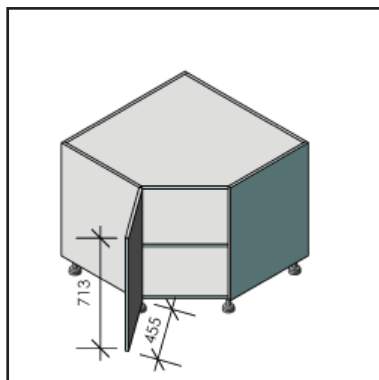

Hoog / Hauteur: 720mm *
Diep / Profondeur: 560mm
Groef / Rainure: 510mm

Onderkasten
Meubles bas

< 046
OKH

< 048
OKHA