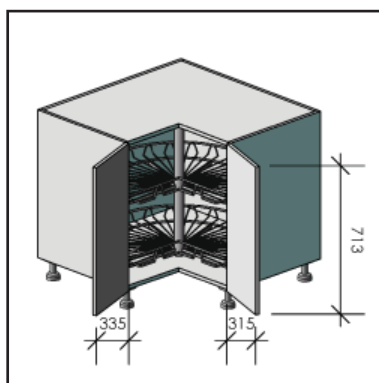

> 049  
 OKHADH

< 050  
 OKHAD

Omschrijving / Déscriptif	Punten corpus / points corps de meuble					Punten deuren / points portes								
	Ref + L/R	1	2	3	4	5	A	B	C	D	E	F	G	
<p>Hoekonderkast 900x900mm, 45° 1 legger</p> <p>Meuble bas de coin 900x900mm, 45° 1 étagère</p> <p><b>046</b></p>	OKH	90	468	498	535	1976	996	72	103	117	138	156	173	187
<p>Hoekonderkast 900x900mm, 45° Plooi deur onder 90° 1 legger</p> <p>Meuble bas de coin 900x900mm, 45° Porte pliante 90° 1 étagère</p> <p><b>047</b></p>	OKAH	90	628	667	716	2103	1334	140	195	219	253	281	309	337
<p>Hoekonderkast 900x900mm, 90° 2 deuren 1 legger</p> <p>Meuble bas de coin 900x900mm, 90° 2 portes 1 étagère</p> <p><b>048</b></p>	OKHA	90	628	667	716	2103	1334	120	175	199	233	261	289	313
<p>Hoekonderkast 900x900mm, 90° Plooi deur 2 draaileggers</p> <p>Meuble bas de coin 900x900mm, 90° Porte pliante 2 plateaux tournants</p> <p><b>049</b></p>	OKHADH	90	903	942	991	2368	1609	140	195	219	253	281	309	337
<p>Hoekonderkast 900x900mm, 90° 2 deuren 2 draaileggers</p> <p>Meuble bas de coin 900x900mm, 90° 2 portes 2 plateaux tournants</p> <p><b>050</b></p>	OKHAD	90	903	942	991	2368	1609	120	175	199	233	261	289	313