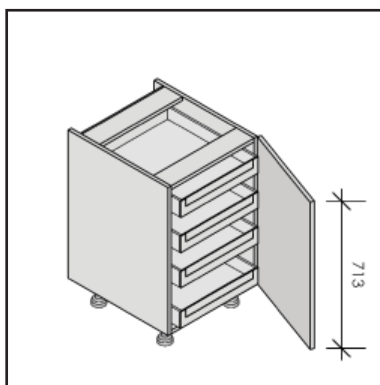

Hoog / Hauteur: 720mm *
Diep / Profondeur: 560mm
Groef / Rainure: 510mm

Onderkasten Meubles bas

< 011
OKSPLS

< 013
OKBS4

^
012
OKBS

* Hoogte tot 820mm zonder supplement
Diepte tot 660mm zonder supplement
Hauteur jusqu' à 820mm sans supplément
Profondeur jusqu' à 660mm sans supplément

^
014
OKBS2BL

< 015
OKBSBL2