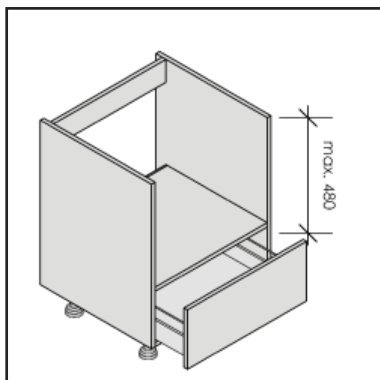

Hoog / Hauteur: 720mm *
Diep / Profondeur: 560mm
Groef / Rainure: 510mm

Onderkasten
Meubles bas

< 076
OKRTS