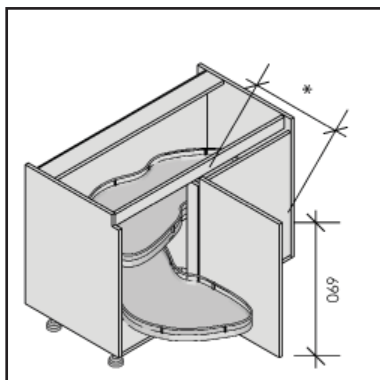

Hoog / Hauteur: 720mm *
Diep / Profondeur: 560mm
Groef / Rainure: 510mm

Onderkasten
Meubles bas

< 146
GOKHDLR

< 148
GOKHMCR