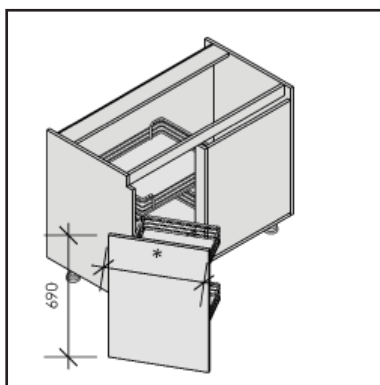

Hoog / Hauteur: 720mm *
Diep / Profondeur: 560mm
Groef / Rainure: 510mm

Onderkasten
Meubles bas

< 146
GOKHDLR

< 148
GOKHMCR

^ 147
GOKHDRLL

* Hoogte tot 820mm zonder supplement
Diepte tot 660mm zonder supplement
Hauteur jusqu' à 820mm sans supplément
Profondeur jusqu' à 660mm sans supplément

^ 149
GOKHMCL

< 150
GOKDG