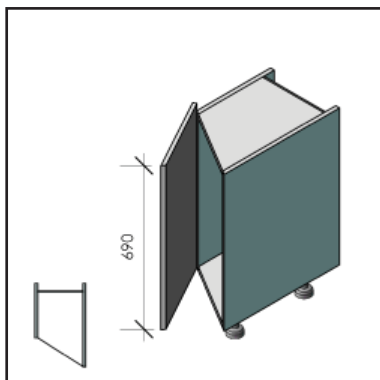

Hoog / Hauteur: 720mm *
Diep / Profondeur: 560mm
Groef / Rainure: 510mm

Onderkasten
Meubles bas

< 131
GOKCL

< 133
GOKHSPL