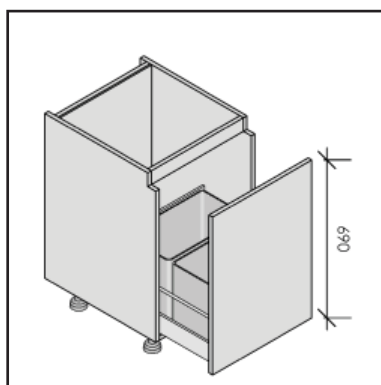

## Onderkasten Meubles bas

< 101  
GOK

< 103  
GOKSP2

> 102  
GOK

\* Hoogte tot 820mm zonder supplement  
Diepte tot 660mm zonder supplement  
Hauteur jusqu' à 820mm sans supplément  
Profondeur jusqu' à 660mm sans supplément