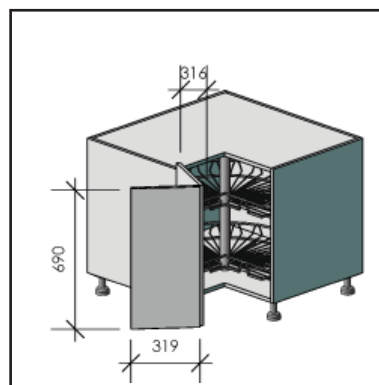

Hoog / Hauteur: 720mm *
Diep / Profondeur: 560mm
Groef / Rainure: 510mm

Onderkasten
Meubles bas

< 136
GOKH

< 138
GOKHA

^ 137
GOKAH

* Hoogte tot 820mm zonder supplement
Diepte tot 660mm zonder supplement
Hauteur jusqu' à 820mm sans supplément
Profondeur jusqu' à 660mm sans supplément

^ 139
GOKHADH

< 140
GOKHAD