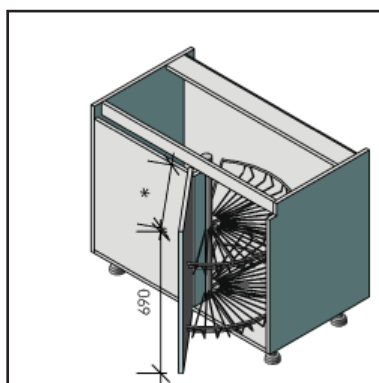

Hoog / Hauteur: 720mm \*  
 Diep / Profondeur: 560mm  
 Groef / Rainure: 510mm

Onderkasten  
 Meubles bas

< 141  
 GOKHD

< 143  
 GOKHR

^  
 142  
 GOKHL

\* Hoogte tot 820mm zonder supplement  
 Diepte tot 660mm zonder supplement  
 Hauteur jusqu' à 820mm sans supplément  
 Profondeur jusqu' à 660mm sans supplément