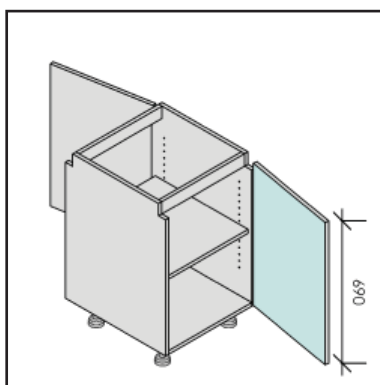

Hoog / Hauteur: 720mm \*  
 Diep / Profondeur: 560mm  
 Groef / Rainure: 510mm

Onderkasten  
 Meubles bas

< 146  
 GOKHDLR

< 148  
 GOKHMCR

^ 147  
 GOKHDRLL

\* Hoogte tot 820mm zonder supplement  
 Diepte tot 660mm zonder supplement  
 Hauteur jusqu' à 820mm sans supplément  
 Profondeur jusqu' à 660mm sans supplément