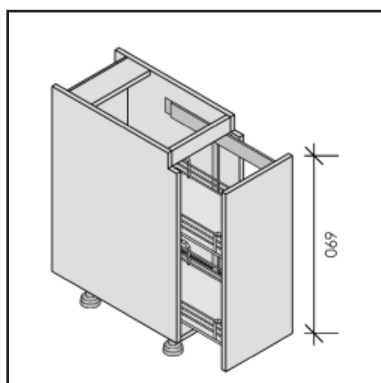

< 125
GOKM