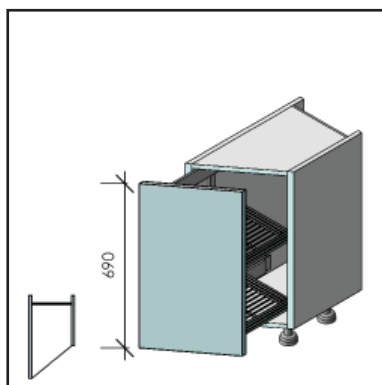

Hoog / Hauteur: 720mm *
Diep / Profondeur: 560mm
Groef / Rainure: 510mm

Onderkasten Meubles bas

< 126
GOKCLM

< 128
GOKCR45

> 127
GOKCRM

* Hoogte tot 820mm zonder supplement
Diepte tot 660mm zonder supplement
Hauteur jusqu' à 820mm sans supplément
Profondeur jusqu' à 660mm sans supplément

> 129
GOKCL45

< 130
GOKCR