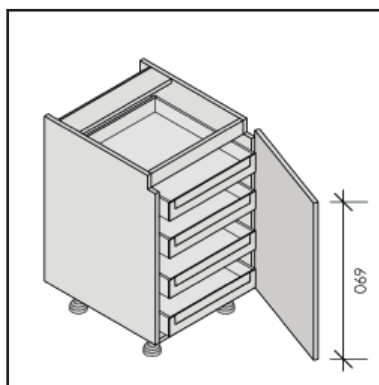

Hoog / Hauteur: 720mm *
Diep / Profondeur: 560mm
Groef / Rainure: 510mm

Onderkasten Meubles bas

< 106
GOKSPL2

< 108
GOKBS4

> 107
GOKBS

* Hoogte tot 820mm zonder supplement
Diepte tot 660mm zonder supplement
Hauteur jusqu' à 820mm sans supplément
Profondeur jusqu' à 660mm sans supplément

> 109
GOKBS2BL

< 110
GOKBSBL2