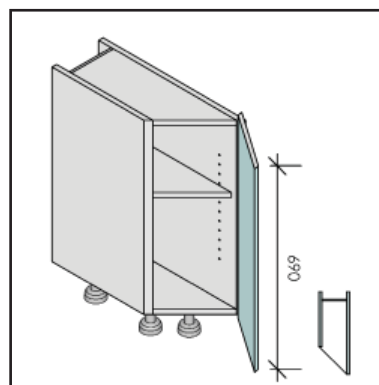

Hoog / Hauteur: 720mm *
Diep / Profondeur: 560mm
Groef / Rainure: 510mm

Onderkasten Meubles bas

< 126
GOKCLM

< 128
GOKCR45

> 127
GOKCRM

* Hoogte tot 820mm zonder supplement
Diepte tot 660mm zonder supplement
Hauteur jusqu' à 820mm sans supplément
Profondeur jusqu' à 660mm sans supplément

> 129
GOKCL45

< 130
GOKCR