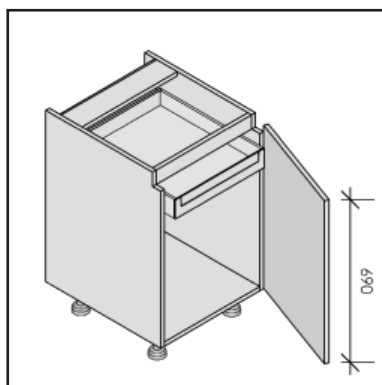

Hoog / Hauteur: 720mm *
Diep / Profondeur: 560mm
Groef / Rainure: 510mm

Onderkasten Meubles bas

< 106
GOKSPL2

< 108
GOKBS4

> 107
GOKBS

* Hoogte tot 820mm zonder supplement
Diepte tot 660mm zonder supplement
Hauteur jusqu' à 820mm sans supplément
Profondeur jusqu' à 660mm sans supplément

> 109
GOKBS2BL

< 110
GOKBSBL2