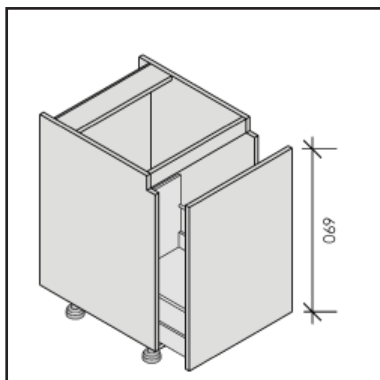

Hoog / Hauteur: 720mm *
Diep / Profondeur: 560mm
Groef / Rainure: 510mm

Onderkasten
Meubles bas

< 116
GOKL1

< 118
GOKLBS2