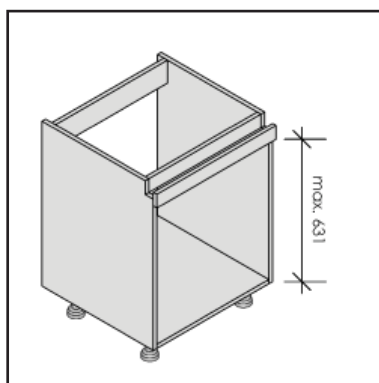

Hoog / Hauteur: 720mm \*  
 Diep / Profondeur: 560mm  
 Groef / Rainure: 510mm

Onderkasten  
 Meubles bas

< 151  
 GOKDG

< 153  
 GOKT

^ 152  
 GVK

\* Hoogte tot 820mm zonder supplement  
 Diepte tot 660mm zonder supplement  
 Hauteur jusqu' à 820mm sans supplément  
 Profondeur jusqu' à 660mm sans supplément