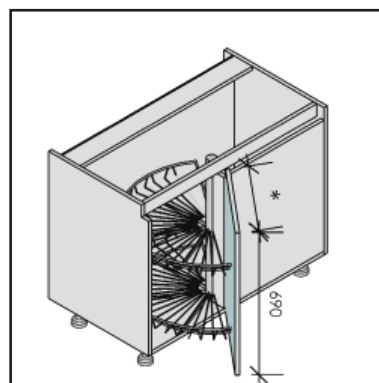

Hoog / Hauteur: 720mm *
Diep / Profondeur: 560mm
Groef / Rainure: 510mm

Onderkasten
Meubles bas

< 141
GOKHD

< 143
GOKHR

^
142
GOKHL

* Hoogte tot 820mm zonder supplement
Diepte tot 660mm zonder supplement
Hauteur jusqu' à 820mm sans supplément
Profondeur jusqu' à 660mm sans supplément

^
144
GOKHDR

< 145
GOKHDL