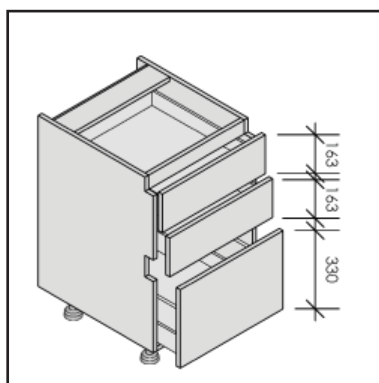

Hoog / Hauteur: 720mm \*  
 Diep / Profondeur: 560mm  
 Groef / Rainure: 510mm

Onderkasten  
 Meubles bas

< 111  
 GOKBL2

< 113  
 GOKL2

^ 112  
 GOKL2

\* Hoogte tot 820mm zonder supplement  
 Diepte tot 660mm zonder supplement  
 Hauteur jusqu' à 820mm sans supplément  
 Profondeur jusqu' à 660mm sans supplément