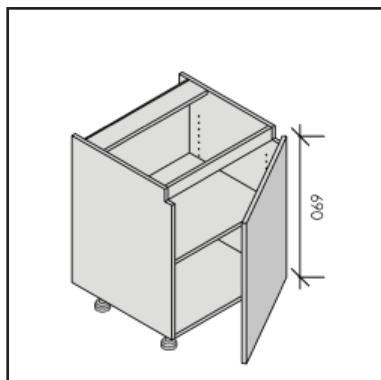

Hoog / Hauteur: 720mm *
Diep / Profondeur: 560mm
Groef / Rainure: 510mm

Onderkasten Meubles bas

< 101
GOK

< 103
GOKSP2