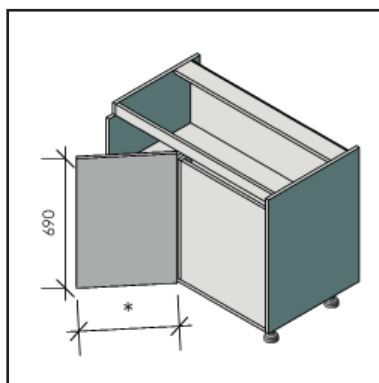

Hoog / Hauteur: 720mm *
Diep / Profondeur: 560mm
Groef / Rainure: 510mm

Onderkasten
Meubles bas

< 141
GOKHD

< 143
GOKHR

^
142
GOKHL

* Hoogte tot 820mm zonder supplement
Diepte tot 660mm zonder supplement
Hauteur jusqu' à 820mm sans supplément
Profondeur jusqu' à 660mm sans supplément

^
144
GOKHDR

< 145
GOKHDL