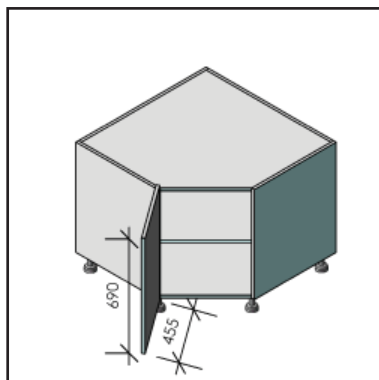

Hoog / Hauteur: 720mm *
Diep / Profondeur: 560mm
Groef / Rainure: 510mm

Onderkasten
Meubles bas

< 136
GOKH

< 138
GOKHA