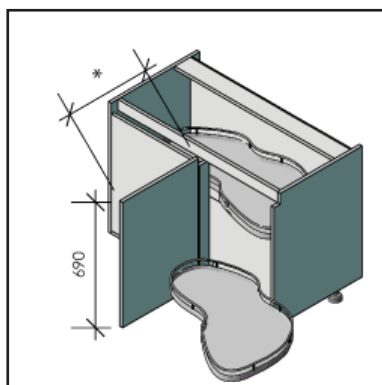

Hoog / Hauteur: 720mm *
Diep / Profondeur: 560mm
Groef / Rainure: 510mm

Onderkasten
Meubles bas

< 146
GOKHDLR

< 148
GOKHMCR

^ 147
GOKHDRLL

* Hoogte tot 820mm zonder supplement
Diepte tot 660mm zonder supplement
Hauteur jusqu' à 820mm sans supplément
Profondeur jusqu' à 660mm sans supplément

^ 149
GOKHMCL

< 150
GOKDG