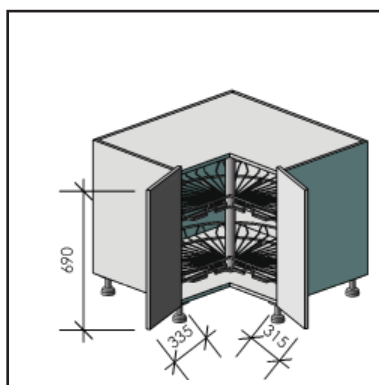

Hoog / Hauteur: 720mm \*  
 Diep / Profondeur: 560mm  
 Groef / Rainure: 510mm

Onderkasten  
 Meubles bas

< 136  
 GOKH

< 138  
 GOKHA

^ 137  
 GOKAH

\* Hoogte tot 820mm zonder supplement  
 Diepte tot 660mm zonder supplement  
 Hauteur jusqu' à 820mm sans supplément  
 Profondeur jusqu' à 660mm sans supplément

^ 139  
 GOKHADH

< 140  
 GOKHAD

Omschrijving / Descriptif	Punten corpus / points corps de meuble						Punten deuren / points portes							
	Ref + L/R	1	2	3	4	5	A	B	C	D	E	F	G	
<p>Greeploze hoekonderkast 900x900mm, 45° 1 legger H corpus: 660mm</p> <p>Meuble bas de coin à main courante 900x900mm, 45° 1 étagère H carcasse: 660mm</p> <p><b>136</b></p>	GOKH	90	607	637	674	2115	1135	72	103	117	138	156	173	187
<p>Greeploze hoekonderkast 900x900mm, 45° Plooi deur onder 90° 1 legger H corpus: 660mm</p> <p>Meuble bas de coin à main courante 900x900mm, 45° Porte pliante 90° 1 étagère H carcasse: 660mm</p> <p><b>137</b></p>	GOKAH	90	783	822	871	2173	1320	140	195	219	253	281	309	337
<p>Greeploze hoekonderkast 900x900mm, 90° 2 deuren, 1 legger H corpus: 660mm</p> <p>Meuble bas de coin à main courante 900x900mm, 90° 2 portes, 1 étagère H carcasse: 660mm</p> <p><b>138</b></p>	GOKHA	90	783	822	871	2173	1320	120	175	199	233	261	289	313
<p>Greeploze hoekonderkast 900x900mm, 90° Plooi deur 2 draaileggers H corpus: 660mm</p> <p>Meuble bas de coin à main courante 900x900mm, 90° Porte pliante 2 plateaux tournants H carcasse: 660mm</p> <p><b>139</b></p>	GOKHADH	90	1058	1097	1146	2301	1595	140	195	219	253	281	309	337
<p>Greeploze hoekonderkast 900x900mm, 90° 2 deuren 2 draaileggers H corpus: 660mm</p> <p>Meuble bas de coin à main courante 900x900mm, 90° 2 portes 2 plateaux tournants H carcasse: 660mm</p> <p><b>140</b></p>	GOKHAD	90	1058	1097	1146	2301	1595	120	175	199	233	261	289	313