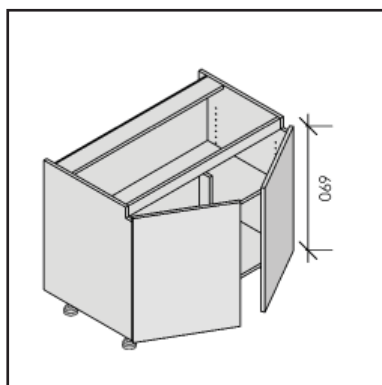

Greeploze onderkasten  
Meubles bas à main courante

Hoog / Hauteur: 720mm \*  
Diep / Profondeur: 560mm  
Groef / Rainure: 510mm

## Onderkasten Meubles bas

< 101  
GOK

< 103  
GOKSP2

> 102  
GOK

\* Hoogte tot 820mm zonder supplement  
Diepte tot 660mm zonder supplement  
Hauteur jusqu' à 820mm sans supplément  
Profondeur jusqu' à 660mm sans supplément