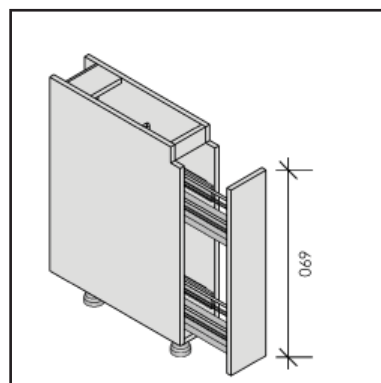

Hoog / Hauteur: 720mm \*  
 Diep / Profondeur: 560mm  
 Groef / Rainure: 510mm

Onderkasten  
 Meubles bas

< 121  
 GOKLBL

< 123  
 GOKFBS

^ 122  
 GOKSBSL

\* Hoogte tot 820mm zonder supplement  
 Diepte tot 660mm zonder supplement  
 Hauteur jusqu' à 820mm sans supplément  
 Profondeur jusqu' à 660mm sans supplément