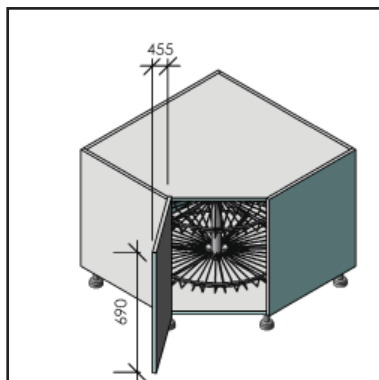

Hoog / Hauteur: 720mm *
Diep / Profondeur: 560mm
Groef / Rainure: 510mm

Onderkasten
Meubles bas

< 141
GOKHD

< 143
GOKHR