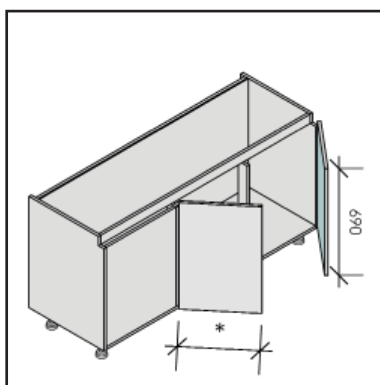

Hoog / Hauteur: 720mm \*  
 Diep / Profondeur: 560mm  
 Groef / Rainure: 510mm

Onderkasten  
 Meubles bas

< 131  
 GOKCL

< 133  
 GOKHSPL

^  
 132  
 GOKHSPR

\* Hoogte tot 820mm zonder supplement  
 Diepte tot 660mm zonder supplement  
 Hauteur jusqu' à 820mm sans supplément  
 Profondeur jusqu' à 660mm sans supplément