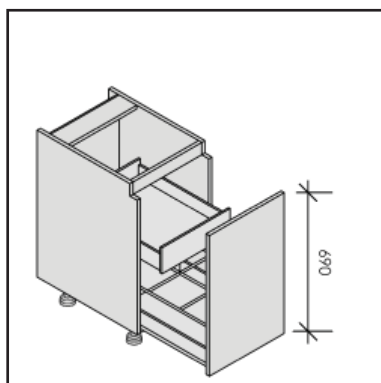

Hoog / Hauteur: 720mm \*  
 Diep / Profondeur: 560mm  
 Groef / Rainure: 510mm

Onderkasten  
 Meubles bas

< 121  
 GOKLBL

< 123  
 GOKFBS

^ 122  
 GOKSBSL

\* Hoogte tot 820mm zonder supplement  
 Diepte tot 660mm zonder supplement  
 Hauteur jusqu' à 820mm sans supplément  
 Profondeur jusqu' à 660mm sans supplément