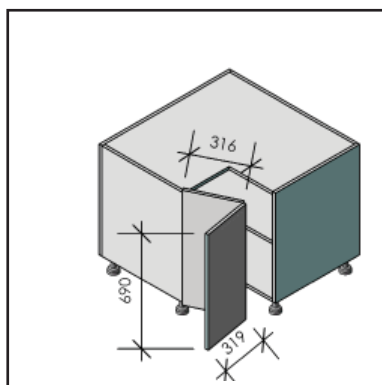

Hoog / Hauteur: 720mm *
Diep / Profondeur: 560mm
Groef / Rainure: 510mm

Onderkasten
Meubles bas

< 136
GOKH

< 138
GOKHA

^ 137
GOKAH

* Hoogte tot 820mm zonder supplement
Diepte tot 660mm zonder supplement
Hauteur jusqu' à 820mm sans supplément
Profondeur jusqu' à 660mm sans supplément

^ 139
GOKHADH

< 140
GOKHAD