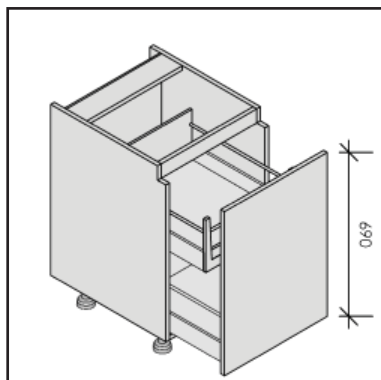

Hoog / Hauteur: 720mm *
Diep / Profondeur: 560mm
Groef / Rainure: 510mm

Onderkasten
Meubles bas

< 121
GOKLBL

< 123
GOKFBS