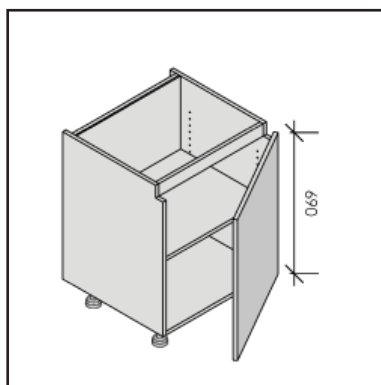

Greeploze onderkasten  
Meubles bas à main courante

Hoog / Hauteur: 720mm \*  
Diep / Profondeur: 560mm  
Groef / Rainure: 510mm

## Onderkasten Meubles bas

< 101  
GOK

< 103  
GOKSP2

> 102  
GOK

\* Hoogte tot 820mm zonder supplement  
Diepte tot 660mm zonder supplement  
Hauteur jusqu' à 820mm sans supplément  
Profondeur jusqu' à 660mm sans supplément