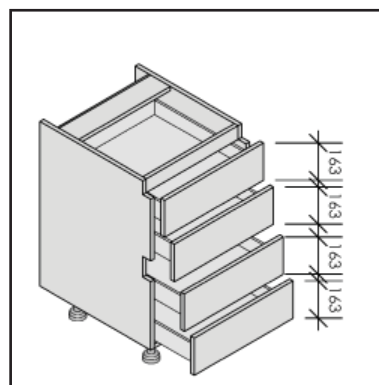

Hoog / Hauteur: 720mm *
Diep / Profondeur: 560mm
Groef / Rainure: 510mm

Onderkasten
Meubles bas

< 111
GOKBL2

< 113
GOKL2

^ 112
GOKL2

* Hoogte tot 820mm zonder supplement
Diepte tot 660mm zonder supplement
Hauteur jusqu' à 820mm sans supplément
Profondeur jusqu' à 660mm sans supplément

^ 114
GOKS4

< 115
GOKS2L