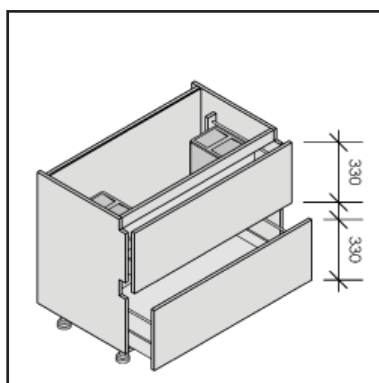

Hoog / Hauteur: 720mm *
Diep / Profondeur: 560mm
Groef / Rainure: 510mm

Onderkasten Meubles bas

< 106
GOKSPL2

< 108
GOKBS4