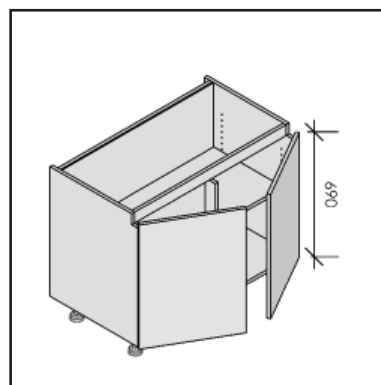

Greeploze onderkasten  
Meubles bas à main courante

Hoog / Hauteur: 720mm \*  
Diep / Profondeur: 560mm  
Groef / Rainure: 510mm

## Onderkasten Meubles bas

< 101  
GOK

< 103  
GOKSP2

> 102  
GOK

\* Hoogte tot 820mm zonder supplement  
Diepte tot 660mm zonder supplement  
Hauteur jusqu' à 820mm sans supplément  
Profondeur jusqu' à 660mm sans supplément