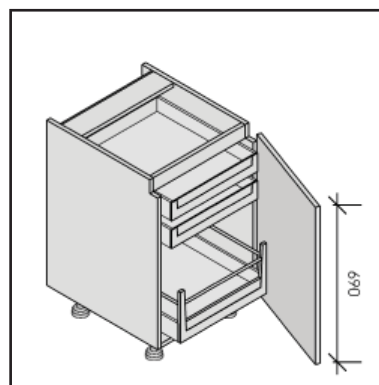

Hoog / Hauteur: 720mm *
Diep / Profondeur: 560mm
Groef / Rainure: 510mm

Onderkasten Meubles bas

< 106
GOKSPL2

< 108
GOKBS4

> 107
GOKBS

* Hoogte tot 820mm zonder supplement
Diepte tot 660mm zonder supplement
Hauteur jusqu' à 820mm sans supplément
Profondeur jusqu' à 660mm sans supplément

> 109
GOKBS2BL

< 110
GOKBSBL2