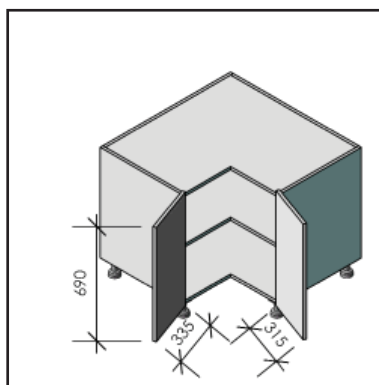

Hoog / Hauteur: 720mm *
Diep / Profondeur: 560mm
Groef / Rainure: 510mm

Onderkasten
Meubles bas

< 136
GOKH

< 138
GOKHA

^ 137
GOKAH

* Hoogte tot 820mm zonder supplement
Diepte tot 660mm zonder supplement
Hauteur jusqu' à 820mm sans supplément
Profondeur jusqu' à 660mm sans supplément

^ 139
GOKHADH

< 140
GOKHAD