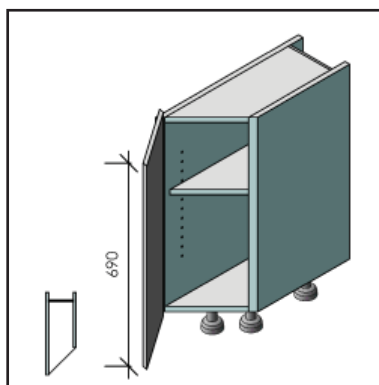

Hoog / Hauteur: 720mm *
Diep / Profondeur: 560mm
Groef / Rainure: 510mm

Onderkasten Meubles bas

< 126
GOKCLM

< 128
GOKCR45

> 127
GOKCRM

* Hoogte tot 820mm zonder supplement
Diepte tot 660mm zonder supplement
Hauteur jusqu' à 820mm sans supplément
Profondeur jusqu' à 660mm sans supplément

> 129
GOKCL45

< 130
GOKCR