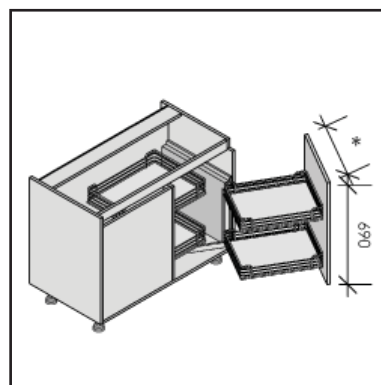

Hoog / Hauteur: 720mm *
Diep / Profondeur: 560mm
Groef / Rainure: 510mm

Onderkasten
Meubles bas

< 146
GOKHDLR

< 148
GOKHMCR

^ 147
GOKHDRLL

* Hoogte tot 820mm zonder supplement
Diepte tot 660mm zonder supplement
Hauteur jusqu' à 820mm sans supplément
Profondeur jusqu' à 660mm sans supplément

^ 149
GOKHMCL

< 150
GOKDG