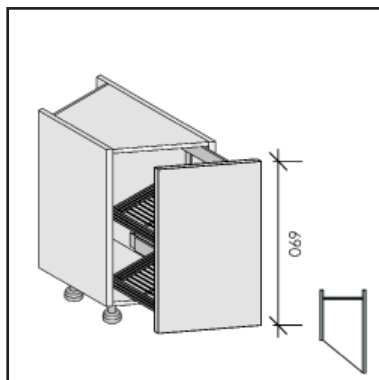

Hoog / Hauteur: 720mm *
Diep / Profondeur: 560mm
Groef / Rainure: 510mm

Onderkasten Meubles bas

< 126
GOKCLM

< 128
GOKCR45