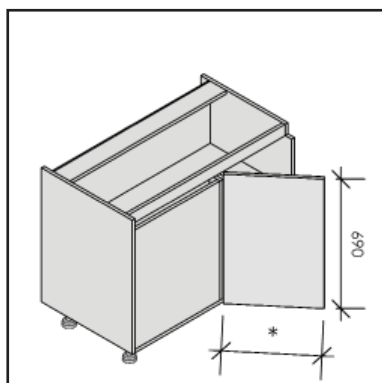

Hoog / Hauteur: 720mm *
Diep / Profondeur: 560mm
Groef / Rainure: 510mm

Onderkasten
Meubles bas

< 141
GOKHD

< 143
GOKHR

^
142
GOKHL

* Hoogte tot 820mm zonder supplement
Diepte tot 660mm zonder supplement
Hauteur jusqu' à 820mm sans supplément
Profondeur jusqu' à 660mm sans supplément

^
144
GOKHDR

< 145
GOKHDL