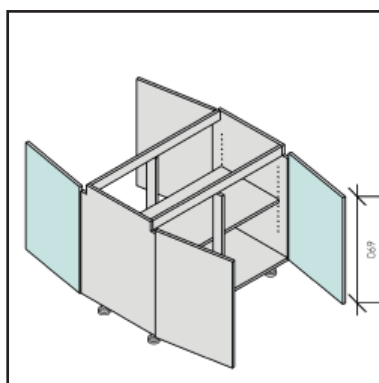

Hoog / Hauteur: 720mm *
Diep / Profondeur: 560mm
Groef / Rainure: 510mm

Onderkasten
Meubles bas

< 151
GOKDG

< 153
GOKT