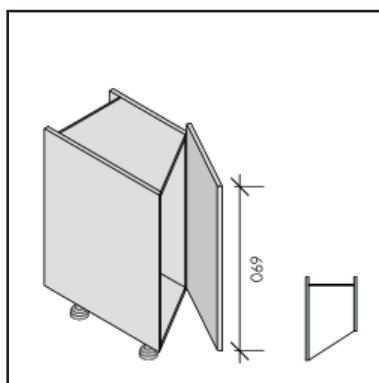

## Onderkasten Meubles bas

< 126  
GOKCLM

< 128  
GOKCR45

> 127  
GOKCRM

\* Hoogte tot 820mm zonder supplement  
Diepte tot 660mm zonder supplement  
Hauteur jusqu' à 820mm sans supplément  
Profondeur jusqu' à 660mm sans supplément